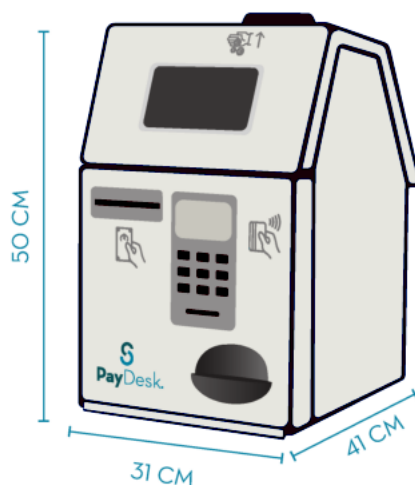

Visualice en la nube de forma segura y en tiempo real el estado de todas y cada una de las cajas de sus establecimientos.

¿POR QUÉ PAYDESK? ASPECTOS DIFERENCIALES

Pago mixto: efectivo + tarjeta o smartphone

Aúna el pago en efectivo y electrónico para mayor comodidad de sus clientes y empleados.

DIMENSIONES REDUCIDAS Fácilmente integrable

Se ajusta al *Look and feel* de cualquier tipología de establecimiento comercial.